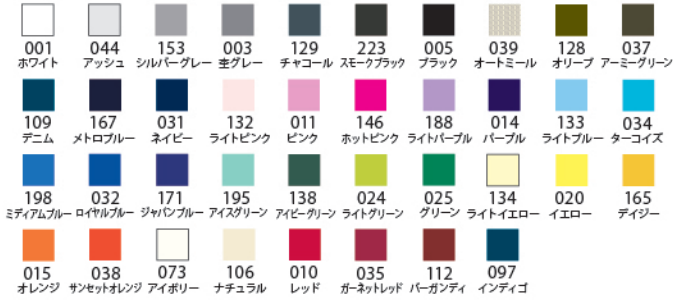

累計1.7億枚以上販売している キングオブTシャツ

003
杓グレー

FRONT

BACK

00085-CVT

天竺 54 COLOR 15 SIZE Jr LADY'S

5.6オンス ヘビーウェイトTシャツ

【在庫限り】

Webで詳しく

- 在庫確認
- 商品詳細
- 着用動画

【00085-CVT】

POINT 1 ティア・アウェイラベルについて

ティア・アウェイラベルは、ラベル（襟ネーム）を簡単に手でちぎることができます。オリジナルアイテムのラベルの付け直しや、ラベルが首に擦れるのが苦手な方に最適です。

POINT 2 型くずれしにくい安心の品質

ほど良い生地の厚みと、左右両肩ラインから首後ろまでテープ処理してあることで、型くずれを防ぎます。

DETAIL

洗濯前 洗濯後

SIZE	100	110	120	130	140	150	160	WM	WL	S	M	L	XL	XXL	XXXL	
CODE	19	20	21	22	23	24	25	53	54	01	02	03	07	45	46	
身丈	40	44	48	52	56	60	63	61	64	66	70	74	78	82	84	
身巾	31	33	35	37	40	43	46	43	46	49	52	55	58	61	64	
袖丈	12	13	14	15	16	17	18	16	17	19	20	22	24	26	26	
脇仕様	※							㊤ 丸胴（脇腹にプリント可能）								