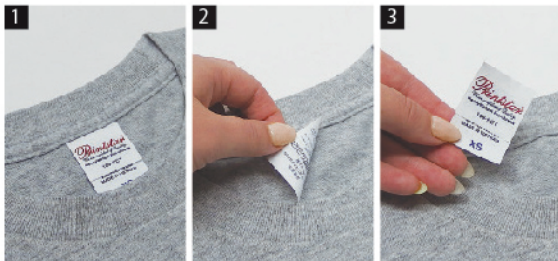

Webで詳しく

- 在庫確認
- 商品詳細
- 着用動画

【00085-CVT】

POINT 1 ティア・アウェイラベルについて

ティア・アウェイラベルは、ラベル（襟ネーム）を簡単に手でちぎることができます。オリジナルアイテムのラベルの付け直しや、ラベルが首に擦れるのが苦手な方に最適です。

POINT 2 型くずれしにくい安心の品質

ほど良い生地の厚みと、左右両肩ラインから首後ろまでテープ処理してあることで、型くずれを防ぎます。

DETAIL

洗濯前 洗濯後

SIZE	100	110	120	130	140	150	160	WM	WL	S	M	L	XL	XXL	XXXL	
CODE	19	20	21	22	23	24	25	53	54	01	02	03	07	45	46	
身丈	40	44	48	52	56	60	63	61	64	66	70	74	78	82	84	
身巾	31	33	35	37	40	43	46	43	46	49	52	55	58	61	64	
袖丈	12	13	14	15	16	17	18	16	17	19	20	22	24	26	26	
脇仕様	※							㊤ 丸胴（脇腹にプリント可能）								